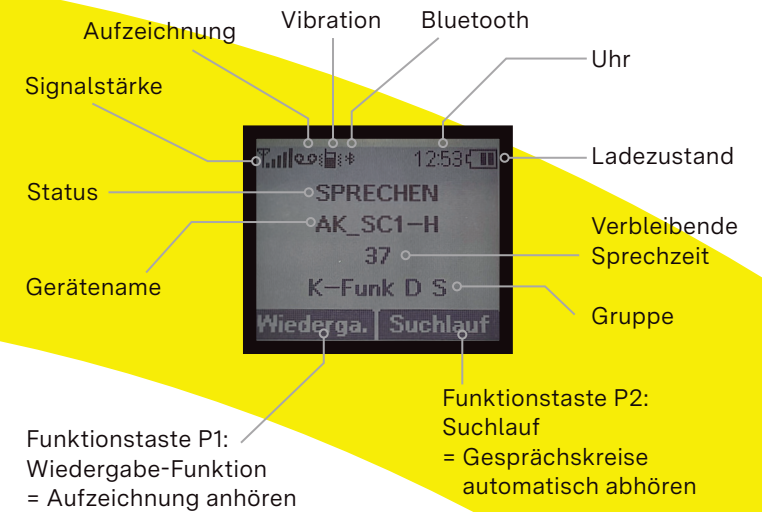

Auswahl	KARLSRUHE	Auswahl	IM-Ref.62	Auswahl	LFS
1	IM-Ref.62	1	IM-Ref.62	1	IM-Ref.62
2	RPK	2	RPS	2	LFS
3		3		3	
4		4		4	
5		5		5	
6		6		6	
7		7		7	
8		8		8	
9		9		9	
10		10		10	
11		11		11	
12		12		12	
13		13		13	
14		14		14	
15		15		15	

Bedienhinweise

zum Satellitenfunksystem
der Feuerwehr (SaFe)

Baden-Württemberg
Ministerium des Inneren,
für Digitalisierung und Kommunen

HRT iCOM SAT100H

MRT iCOM SAT100M

Display-Informationen

Status-Erläuterungen

Verfügbar	Die ausgewählte PTT-Gruppe ist nicht aktiv.
Aktiv	Die ausgewählte PTT-Gruppe ist aktiv, aber niemand spricht.
Anfordern bei (PTT)	Der Transceiver fordert eine Übertragung an.
Sprechen	Senden
Hören	Empfangen
warte auf Anmeldung läuft	Suchlauf nach einem Anruf (Anbindung)
belegt	Sie können wegen des empfangenden Audios nicht senden.