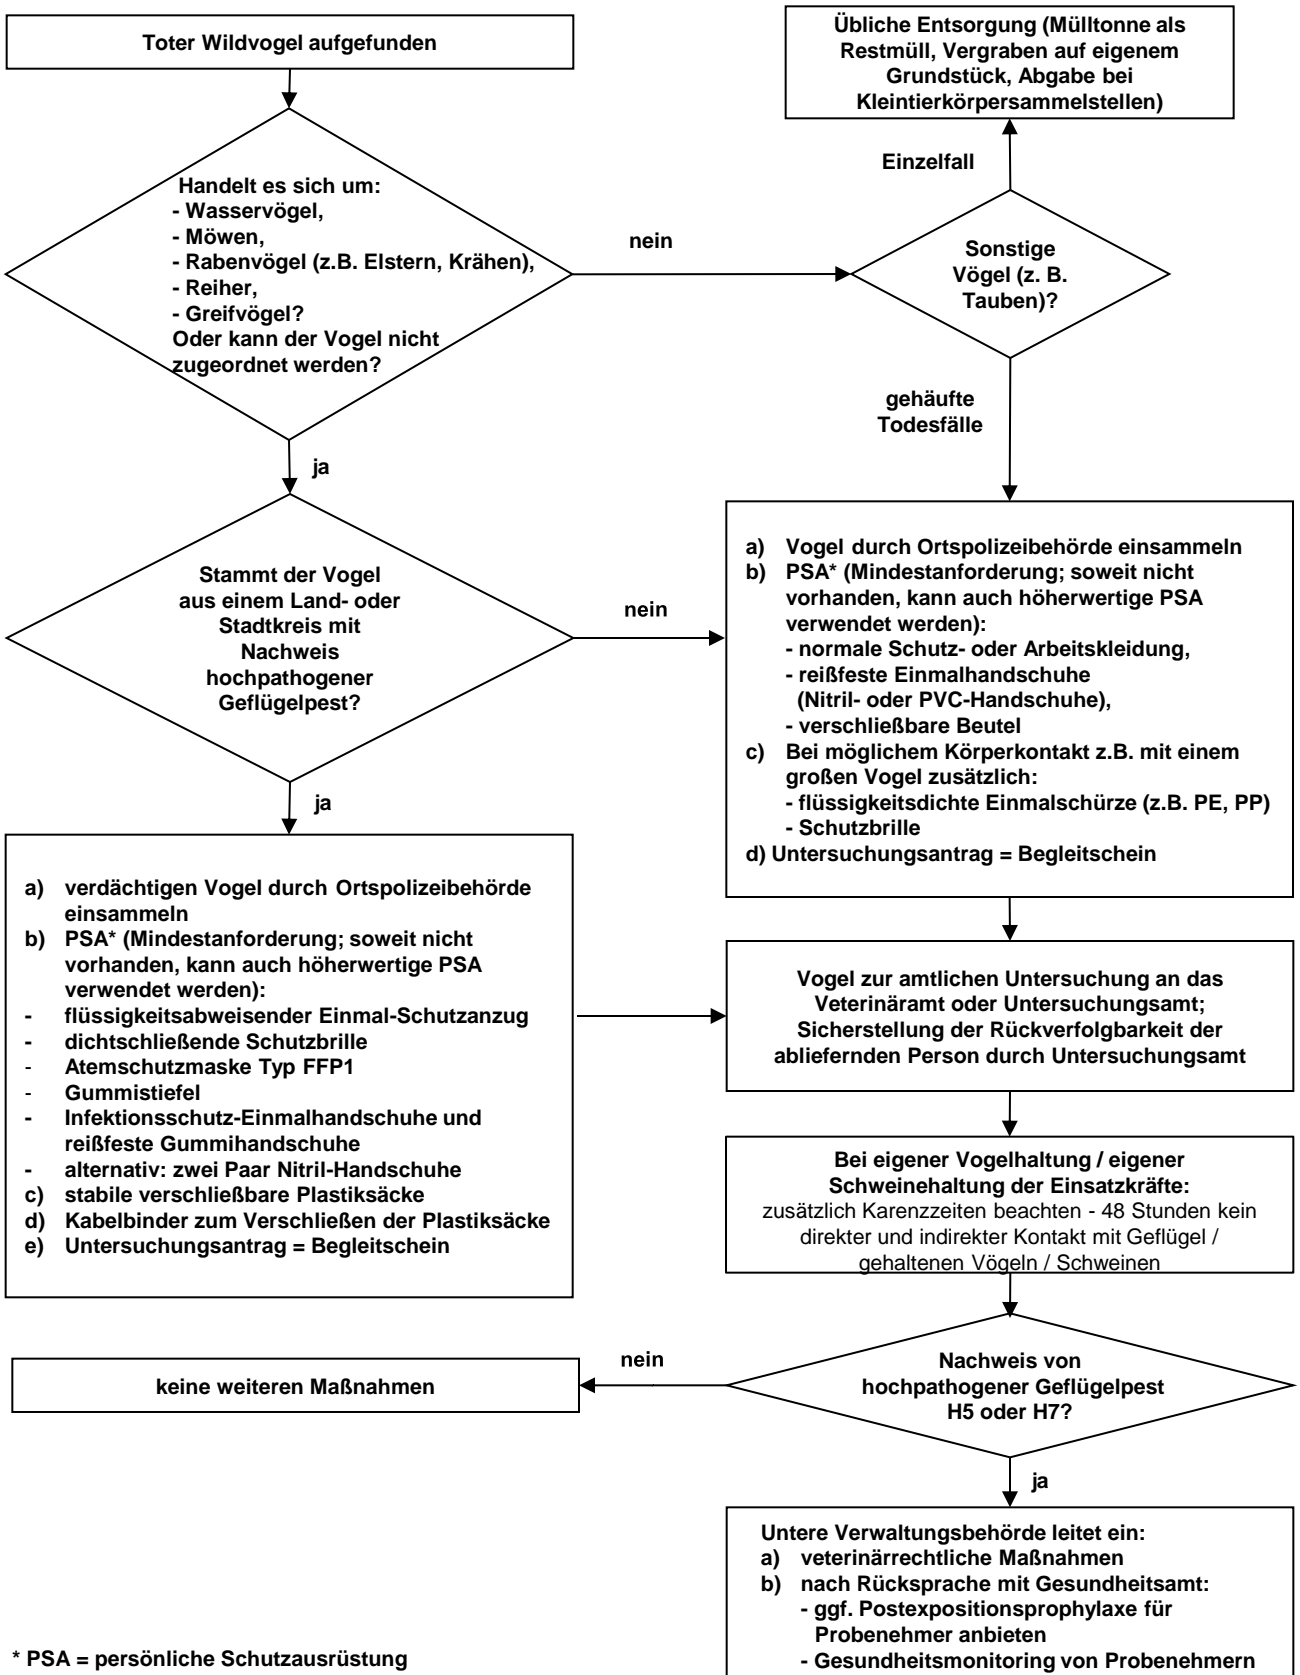

## Vorgehen beim Auffinden eines toten Wildvogels in freier Natur Empfehlung für Einsatzkräfte

\* PSA = persönliche Schutzausrüstung